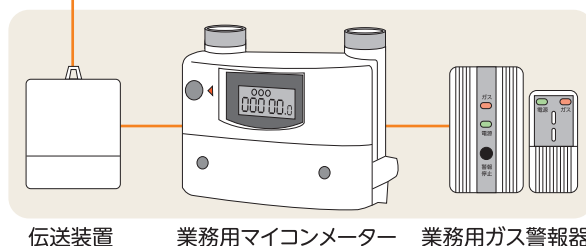

ご注意！業務用施設で ガス事故が発生！

ガス警報器工業会キャラクター ほあんほあん(保安保安)®

近年、業務用施設においてガス爆発事故が発生している。ガスメーターとガス警報器の連動遮断をしていれば、防げた可能性が高い。

◎ガスメーターと連動しているガス警報器は、ガスを使用中に鳴動すれば約30秒(遅延時間)後にガスを遮断します。ガスを使用していない時でも、ガス警報器が鳴動すれば4分後にはガスを遮断します。

知っておきたい、 ガス警報器とガスメーターの 連動の有効性

ガス警報器は、LPガスの爆発下限界濃度(2%)の1/4以下(0.5%)のガス濃度で鳴動します。しかし、ガス警報器単体では鳴動するだけなので、ガスが漏れていても周囲の人が気づかなければ事故防止効果は少ないのです。

ガスメーターと連動していれば、気づかなくても自動でガス漏れを検知してガスを止めることができるので事故防止の効果があります。集中監視センターと接続すればなお効果があります。

ガス使用の利便性を向上できます。

ガスの長時間連続使用でガス遮断が頻発するお客様には、遮断する前に遮断予告がガス警報器から発報され、予期せずにガスが止まるのを回避できます。

ガス警報器を連動することで、使用時間を延長したり、使用時間遮断を停止することができます。例えば、お店などで長時間の煮込み料理をしたり、ガスを連続使用することができます。

集中監視センター
保安機関(緊急時連絡)

伝送装置 業務用マイコンメーター 業務用ガス警報器

ピッ、ピッ、ピッ、ピッ、ガスを長く使っていませんか

マイコンメーター ガス警報器

DAアダプタ (疑似警報器)は 正しく使いましょう。

業務用などに使用されるSBメーター(EBメーター)は、原則、ガス警報器と連動することになっており、行政からも指導されています。

DAアダプタは屋外にしか燃焼器が無いなど、ガス警報器を設置しない場合に業務用マイコンメーターに使用するものですので、使い方に注意しましょう。

DAアダプタ
業務用マイコンメーター