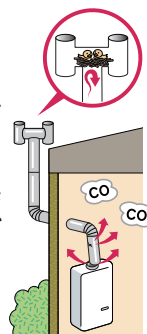

こんなとき、CO(一酸化炭素)が発生します。

給気口 などが 詰まった場合

小型湯沸りの給気口やフィンがホコリや油で詰まったとき。

- こまめに掃除しましょう。
- ◎ガス機器の使用中は窓を開け、換気扇を回しましょう。

寝たばこ 火災の場合

布団などにタバコの火が落ちてくすぶったとき。

ガス警報器工業会キャラクター ほあんほあん(保安保安)®

屋内に 煙突付き 風呂がまの ある場合

お風呂を使っているとき、お台所や脱衣場の換気扇を回してしまうと、煙突から排気ガスが室内に入り、CO中毒を起こすことがあります。

- ◎給気口をふさがしないでください。

煙突の 付いた ガス器具の 場合

煙突がズレたり、あるいは穴が開いているとCOを含む排気ガスがもれる危険性があります。

- しばらく使っていない煙突は鳥の巣や落ち葉などで詰まっている場合があります。十分注意してください。
- 給気不良もCO発生の原因です!