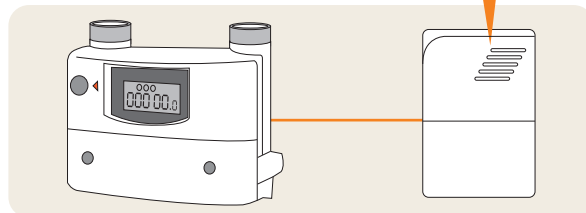

知っておきたい、 ガス警報器とガスメーターの 連動の有効性

ガス警報器は、LPガスの爆発下限界濃度(2%)の1/4以下(0.5%)のガス濃度で鳴動します。しかし、ガス警報器単体では鳴動するだけなので、ガスが漏れていても周囲の人が気づかなければ事故防止効果は少ないのです。

ガスメーターと連動していれば、気づかなくても自動でガス漏れを検知してガスを止めることができるので事故防止の効果があります。集中監視センターと接続すればなお効果があります。

ガス使用の利便性を向上できます。

ガスの長時間連続使用でガス遮断が頻発するお客様には、遮断する前に遮断予告がガス警報器から発報され、予期せずにガスが止まるのを回避できます。

ガス警報器を連動することで、使用時間を延長したり、使用時間遮断を停止することができます。例えば、お店などで長時間の煮込み料理をしたり、ガスを連続使用することができます。

集中監視センター
保安機関(緊急時連絡)

伝送装置 業務用マイコンメーター 業務用ガス警報器

ピッ、ピッ、ピッ、ピッ、ガスを長く使っていませんか

マイコンメーター ガス警報器

DAアダプタ (疑似警報器)は 正しく使いましょう。

業務用などに使用されるSBメーター(EBメーター)は、原則、ガス警報器と連動することになっており、行政からも指導されています。

DAアダプタは屋外にしか燃焼器が無いなど、ガス警報器を設置しない場合に業務用マイコンメーターに使用するものですので、使い方に注意しましょう。

DAアダプタ
業務用マイコンメーター