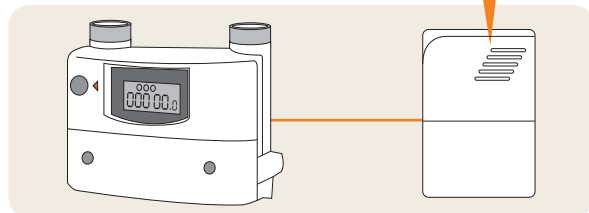

知っておきたい、 ガス警報器とガスメーターの 連動の有効性

ガス警報器は、LPガスの爆発下限界濃度(2%)の1/4以下(0.5%)のガス濃度で鳴動します。しかし、ガス警報器単体では鳴動するだけなので、ガスが漏れていても周囲の人が気づかなければ事故防止効果は少ないのです。

ガスメーターと連動していれば、気づかなくても自動でガス漏れを検知してガスを止めることができるので事故防止の効果があります。集中監視センターと接続すればなお効果があります。

ガス使用の利便性を向上できます。

ガスの長時間連続使用でガス遮断が頻発するお客様には、遮断する前に遮断予告がガス警報器から発報され、予期せずにガスが止まるのを回避できます。

ガス警報器を連動することで、使用時間を延長したり、使用時間遮断を停止することができます。例えば、お店などで長時間の煮込み料理をしたり、ガスを連続使用することができます。

集中監視センター
保安機関(緊急時連絡)

伝送装置 業務用マイコンメーター 業務用ガス警報器

ピッ、ピッ、ピッ、ピッ、ガスを長く使っていませんか

マイコンメーター ガス警報器

DAアダプタ (疑似警報器)は 正しく使いましょう。

業務用などに使用されるSBメーター(EBメーター)は、原則、ガス警報器と連動することになっており、行政からも指導されています。

DAアダプタは屋外にしか燃焼器が無いなど、ガス警報器を設置しない場合に業務用マイコンメーターに使用するものですので、使い方に注意しましょう。

DAアダプタ
業務用マイコンメーター