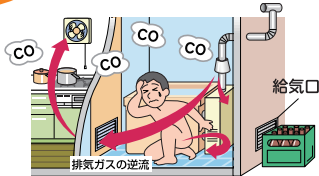

こんなとき、CO(一酸化炭素)が発生します。

給気口 などが 詰まった場合

小型湯沸りの給気口やフィンがホコリや油で詰まったとき。

- こまめに掃除しましょう。
- ◎ガス機器の使用中は窓を開け、換気扇を回しましょう。

寝たばこ 火災の場合

布団などにタバコの火が落ちてくすぶったとき。

ガス警報器工業会キャラクター ほあんほあん(保安保安)®

屋内に 煙突付き 風呂がまの ある場合

お風呂を使っているとき、お台所や脱衣場の換気扇を回してしまうと、煙突から排気ガスが室内に入り、CO中毒を起こすことがあります。

- ◎給気口をふさがしないでください。

煙突の 付いた ガス器具の 場合

煙突がズレたり、あるいは穴が開いているとCOを含む排気ガスがもれる危険性があります。

- しばらく使っていない煙突は鳥の巣や落ち葉などで詰まっている場合があります。十分注意してください。
- 給気不良もCO発生の原因です!