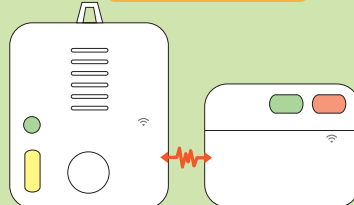

「火災」と「火災や不完全燃焼で発生するCO」をいち早くお知らせします。

複合型

電池式

ガス・CO警報器

「LPガス漏れ」「CO(一酸化炭素)」を見張る警報器。ブザーや音声で危険をいち早くお知らせします。

複合型

AC100Vコンセント式

業務用換気警報器