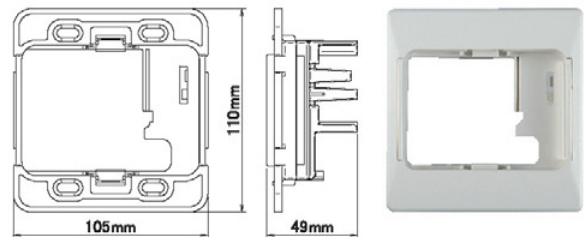

5つの音声+αを右記のQRコードから確認できます。

※音声再生に対応していない機器では、音声をご確認いただけません。

ピッ 期限切れお知らせ機能有り	期限切れお知らせ機能有り選択時
ピッ 期限切れお知らせ機能無し	期限切れお知らせ機能無し選択時

主な仕様表

型 式	APH-32SV
検 知 方 式	接触燃焼式
感知ガス濃度	LPガス爆発下限界濃度の1/100以上1/4以下
警 報 方 式	音声合成音、ランプ:LED(赤色)点滅、自動復帰方式
警 報 音 圧	70dB/m以上(警報時、警報器正面1m)
外部出力信号	出力方式 : 無電圧方式(フォトカプラ出力) 出力切替スイッチ : S型(ケイホウ端子)、a接点(外部1端子) 出力信号遅延時間 : 約30秒(S型設定時)、約42秒(a接点設定時) 接続台数 : マイコンメータの「ケイホウ」端子への 接続は警報器1台 「外部1」端子への接続は警報器5台まで 複数接続可能
電 源	AC100V 50/60Hz
消費電力	監視時1.2W 警報時1.4W
外形寸法	W70×H95×D28.5mm
重 量	約210g(Lタイプ)、約120g(Sタイプ)、約120g(SSタイプ)
電源コード	Lタイプ : 長さ2.5m予備コンセント付 Sタイプ : 長さ0.3m一般プラグ予備コンセントなし SSタイプ: 長さ0.15mストレートシングルコンセント
付 属 品	ワンタッチ取付板
オプション	取付板マルチアダプタ、ビルトインユニット

※製品の仕様、色などは改良のため予告なく変更させていただく場合があります。
※製品の色は、印刷のため実際とは若干異なる場合があります。

外形寸法

オプション

ビルトインユニット

※設置には別途2個用スイッチボックスと埋込みコンセントが必要です。

お役立ち機能

QRコードで製品情報を読み取ることができるようになりました。

表示例