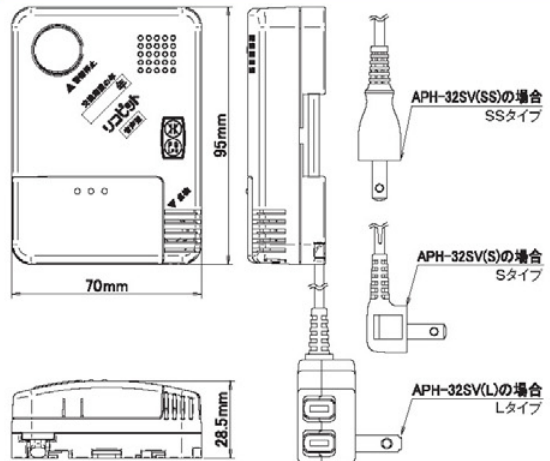

5つの音声+αを右記のQRコードから確認できます。

※音声再生に対応していない機器では、音声をご確認いただけません。

ピッ 期限切れお知らせ機能有り	期限切れお知らせ機能有り選択時
ピッ 期限切れお知らせ機能無し	期限切れお知らせ機能無し選択時

主な仕様表

型 式	APH-32SV
検 知 方 式	接触燃焼式
感知ガス濃度	LPガス爆発下限界濃度の1/100以上1/4以下
警 報 方 式	音声合成音、ランプ:LED(赤色)点滅、自動復帰方式
警 報 音 圧	70dB/m以上(警報時、警報器正面1m)
外部出力信号	出力方式 : 無電圧方式(フォトカプラ出力) 出力切替スイッチ : S型(ケイホウ端子)、a接点(外部1端子) 出力信号遅延時間 : 約30秒(S型設定時)、約42秒(a接点設定時) 接続台数 : マイコンメータの「ケイホウ」端子への 接続は警報器1台 「外部1」端子への接続は警報器5台まで 複数接続可能
電 源	AC100V 50/60Hz
消費電力	監視時1.2W 警報時1.4W
外形寸法	W70×H95×D28.5mm
重 量	約210g(Lタイプ)、約120g(Sタイプ)、約120g(SSタイプ)
電源コード	Lタイプ : 長さ2.5m予備コンセント付 Sタイプ : 長さ0.3m一般プラグ予備コンセントなし SSタイプ: 長さ0.15mストレートシングルコンセント
付 属 品	ワンタッチ取付板
オプション	取付板マルチアダプタ、ビルトインユニット

※製品の仕様、色などは改良のため予告なく変更させていただく場合があります。
※製品の色は、印刷のため実際とは若干異なる場合があります。

外形寸法

オプション

ビルトインユニット

※設置には別途2個用スイッチボックスと埋込みコンセントが必要です。

お役立ち機能

QRコードで製品情報を読み取ることができるようになりました。

表示例