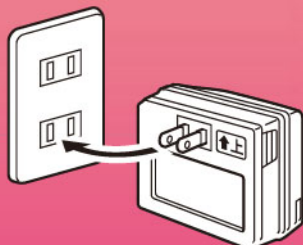

COSMOS

LPガス用 **ガス警報器**

単体型 **CF-626CL**

スッキリ設置できる

コンセント直付けタイプの ガス警報器

ピューピュー
ピューピュー

コンセントに差し込むだけ!
かんたんに施工でき、
壁面を
傷つけません。

スイープ音とランプで
ガス漏れをお知らせ

NEW 電源を入れて最短5秒で監視状態に
初期安定時間を大幅に短縮しました。

交換期限お知らせ機能

警報音一時停止機能

聞き取りやすい「スweep音」とランプでガス漏れをお知らせします。

NEW ワンタッチで設置できるコンセント直付けタイプ

コンセントに直接差し込んで施工完了。
ネジ留め等による施工で壁面を傷つけることなく、
すっきりと設置できます。

高齢者にも聞き取りやすいスweep音による警報

人の耳で聞き取りやすい周波数(1kHz~4kHz)の警報音で、
高齢者にもしっかりと警報をお知らせします。

警報音確認機能

通常の監視状態で点検/警報停止スイッチを押し続けると、
警報音および電源/警報ランプの動作を確認できます。

仕様

型式	CF-626CL
検知原理	半導体式
検知対象ガス	LPガス
警報ガス濃度	爆発下限界濃度の1/100以上1/4以下
警報方式	即時警報型、自動復帰式 警報(赤)ランプ即時点滅、 スweep音(1kHz~4kHz)(音量70dB(A)/m以上)
電源	AC100V±10%、50/60Hz共用
消費電力	監視時:約0.9W、警報時:約0.9W
使用温度範囲	-10℃ ~ +40℃
外形寸法	W80×H62×D35mm
質量	約130g
付属品	点検ガス採取器