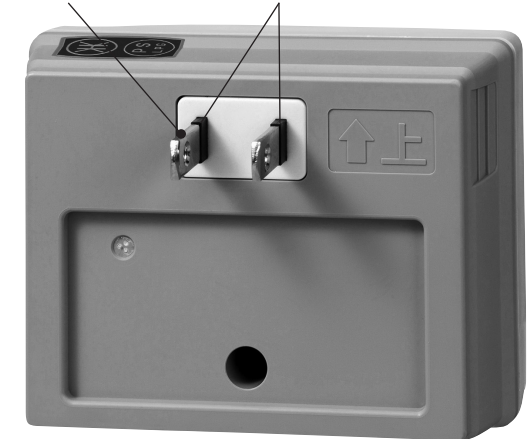

COSMOS

LPガス用 **ガス警報器**

単体型 **CF-626CL**

スッキリ設置できる

コンセント直付けタイプの ガス警報器

ピューピュー
ピューピュー

省エネルギー
消費電力1W以下

第13139002号
エコマーク認定商品

コンセントに差し込むだけ!
かんたんに施工でき、
壁面を
傷つけません。

スリープ音とランプで
ガス漏れをお知らせ

NEW 電源を入れて最短5秒で監視状態に
初期安定時間を大幅に短縮しました。

交換期限お知らせ機能

警報音一時停止機能

聞き取りやすい「スweep音」とランプでガス漏れをお知らせします。

NEW ワンタッチで設置できるコンセント直付けタイプ

コンセントに直接差し込んで施工完了。
ネジ留め等による施工で壁面を傷つけることなく、
すっきりと設置できます。

警報音一時停止機能

殺虫剤などの噴射によって誤作動した場合でも、
警報音を一時的に停止することができます。

警報音確認機能

通常の監視状態で点検/警報停止スイッチを押し続けると、
警報音および電源/警報ランプの動作を確認できます。

耐トラッキングブーツ
電源プラグ (火災の原因となるトラッキング現象を防止します)

ランプとブザーで状態をお知らせ

状態	ランプ	警報音
監視時	点灯	—
ガス漏れ	点滅	ピューピュー
センサ異常時	高速点滅	ピッピッピッ
交換期限お知らせ	ゆっくり点滅	—

仕様

型式	CF-626CL
検知原理	半導体式
検知対象ガス	LPガス
警報ガス濃度	爆発下限界濃度の1/100以上1/4以下
応答時間	30秒以内
警報方式	即時警報型、自動復帰式 警報(赤)ランプ即時点滅、 スweep音(1kHz~4kHz)(音量70dB(A)/m以上)
電源	AC100V±10%、50/60Hz共用
消費電力	監視時:約0.9W、警報時:約0.9W
使用温度範囲	-10℃ ~ +40℃
外形寸法	W80×H62×D35mm
質量	約130g
付属品	点検ガス採取器