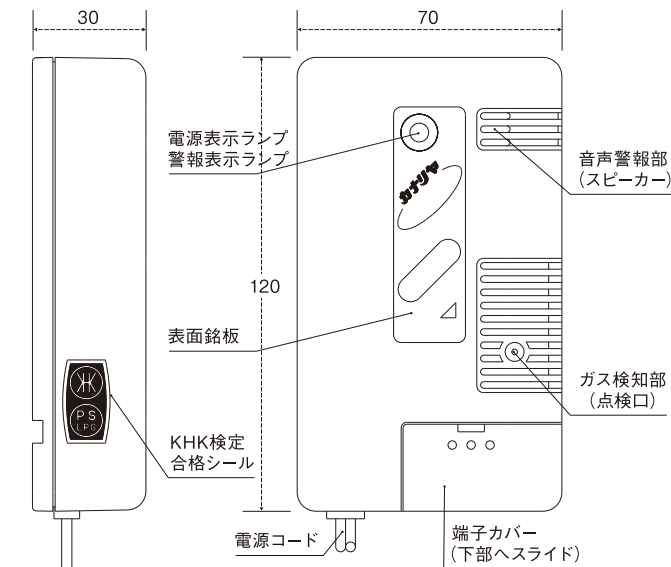

カナリヤ™ LPガス警報器

音声警報機能 **マイコンS対応**

薄 うす
軽 かる

- **音声警報機能**
音声でガス漏れ等各情報をお知らせします。
- **ケーブル取り外し可能**
電源ケーブルと本体が取り外し可能です。
- **高い信頼性**
接触燃焼式検知方式

電源プラグ (予備コンセント付きプラグ)

音声式警報機能によりガス漏れ等、各情報をお知らせ。

■ 特長

- 本体と電源コードの取り外しが可能。
- ピーという発信音と音声で、ガス漏れ情報をお知らせ。
- アルコールや殺虫剤には反応しにくい、高い信頼性。
- 取付金具による壁掛け式でタテ、ヨコいずれの向きでも設置可能。

- カナリヤはつぎの場所に取付けてください。
ガス器具から4m以内、床面より30cm以内の場所に設置してください。
- カナリヤはつぎの場所に設置することをおやめください。
・排気、湯気、油煙が直接当たるところ ・機器、家具などの陰で、ガスが流れにくいところ
・浴室 ・水のかかるところ
- カナリヤは高圧ガス保安協会の検定合格品です。

■ 外観図

■ 仕様

品名	外部出力付きLPガス用警報器
代表型式	KTS-P531、KTS-P531(S)
詳細型式	KTS-P531C、KTS-P531C(S)
検知対象	LPガス専用(不完全燃焼および酸素欠乏による中毒防止用ではありません。)
警報濃度	爆発下限界濃度(LEL)の1/100以上1/4以下
検知方式	接触燃焼式
警報方式	遅延警報型自動復帰式
表示ランプ	赤色ランプ:即時点滅
警報音	音声合成音:遅延時間約15秒【誤報防止型】 「ピーピーピーピー、ガスが漏れていませんか」
警報音量	70dB/m以上
外部出力	フォトコプラ・オープンコレクタ(PC)出力:遅延時間約1分
PC出力 メーター接続用	監視時 OFF 警報時 ①ON/OFF(5秒毎)【S型メーターの警報器端子接続時】 ②ON【(S型メーターの警報器端子)以外と接続した時】 ※S型メーター対応機能:接続先により出力方式を選択(①または②) (S型メーターの警報器端子接続時とそれ以外を自動判別)
応答時間	30秒以内
通電表示	赤色ランプ点灯
電源	AC100V±10%、50/60Hz共用
消費電力	監視時:約1.0W、警報時:約1.4W
使用温度	-10~+40℃(結露しないこと)
初期鳴動防止	約40秒(赤色ランプ点滅)
電源コード	KTS-P531:約2.5m(予備コンセント付きプラグ) KTS-P531(S):約35cm
寸法・質量	120(H)×70(W)×30(D)mm(突起物を除く)、約280g
取付方法	取付金具による壁掛け式 取付姿勢:縦、横どちらでも可 ※スイッチボックスに取付ける場合、KTK-14(別売)が必要
付属品	・取扱説明書、保証書 1部 ・点検ガス 1個 ・鳴ったらシール 1枚
オプション品	・取付金具 1個 ・コード振れ止め 3個 ・木ネジ(長) 3本 ・木ネジ(短) 2本