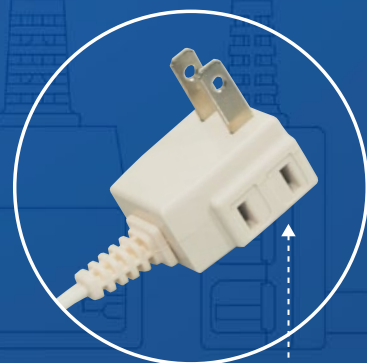

カナリヤ™ LPガス警報器

音声警報機能 **マイコンS対応**

薄 うす
軽 かる

- **音声警報機能**
音声でガス漏れ等各情報をお知らせします。
- **ケーブル取り外し可能**
電源ケーブルと本体が取り外し可能です。
- **高い信頼性**
接触燃焼式検知方式

電源プラグ (予備コンセント付きプラグ)

音声式警報機能によりガス漏れ等、各情報をお知らせ。

■ 特長

- 本体と電源コードの取り外しが可能。
- ピーという発信音と音声で、ガス漏れ情報をお知らせ。
- アルコールや殺虫剤には反応しにくい、高い信頼性。
- 取付金具による壁掛け式でタテ、ヨコいずれの向きでも設置可能。

- カナリヤはつぎの場所に取付けてください。
ガス器具から4m以内、床面より30cm以内の場所に設置してください。
- カナリヤはつぎの場所に設置することをおやめください。
・排気、湯気、油煙が直接当たるところ ・機器、家具などの陰で、ガスが流れにくいところ
・浴室 ・水のかかるところ
- カナリヤは高圧ガス保安協会の検定合格品です。

■ 外観図

■ 仕様

品名	外部出力付きLPガス用警報器
代表型式	KTS-P531、KTS-P531(S)
詳細型式	KTS-P531C、KTS-P531C(S)
検知対象	LPガス専用(不完全燃焼および酸素欠乏による中毒防止用ではありません。)
警報濃度	爆発下限界濃度(LEL)の1/100以上1/4以下
検知方式	接触燃焼式
警報方式	遅延警報型自動復帰式
表示ランプ	赤色ランプ:即時点滅
警報音	音声合成音:遅延時間約15秒【誤報防止型】 「ピーピーピーピー、ガスが漏れていませんか」
警報音量	70dB/m以上
外部出力	フォトコプラ・オープンコレクタ(PC)出力:遅延時間約1分
PC出力 メーター接続用	監視時 OFF 警報時 ①ON/OFF(5秒毎)【S型メーターの警報器端子接続時】 ②ON【(S型メーターの警報器端子)以外と接続した時】 ※S型メーター対応機能:接続先により出力方式を選択(①または②) (S型メーターの警報器端子接続時とそれ以外を自動判別)
応答時間	30秒以内
通電表示	赤色ランプ点灯
電源	AC100V±10%、50/60Hz共用
消費電力	監視時:約1.0W、警報時:約1.4W
使用温度	-10~+40℃(結露しないこと)
初期鳴動防止	約40秒(赤色ランプ点滅)
電源コード	KTS-P531:約2.5m(予備コンセント付きプラグ) KTS-P531(S):約35cm
寸法・質量	120(H)×70(W)×30(D)mm(突起物を除く)、約280g
取付方法	取付金具による壁掛け式 取付姿勢:縦、横どちらでも可 ※スイッチボックスに取付ける場合、KTK-14(別売)が必要
付属品	・取扱説明書、保証書 1部 ・点検ガス 1個 ・鳴ったらシール 1枚
オプション品	・取付金具 1個 ・コード振れ止め 3個 ・木ネジ(長) 3本 ・木ネジ(短) 2本