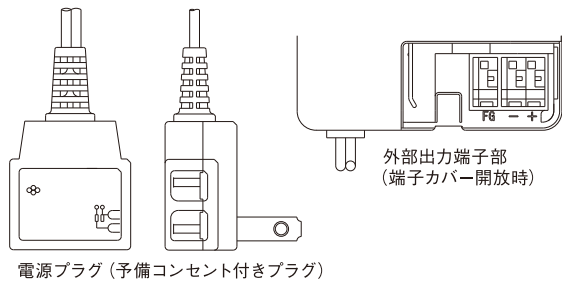

カナリヤ™ LPガス警報器

音声警報機能 **マイコンS対応**

薄 うす
軽 かる

- **音声警報機能**
音声でガス漏れ等各情報をお知らせします。
- **ケーブル取り外し可能**
電源ケーブルと本体が取り外し可能です。
- **高い信頼性**
接触燃焼式検知方式

電源プラグ (予備コンセント付きプラグ)

音声式警報機能によりガス漏れ等、各情報をお知らせ。

■ 特長

- 本体と電源コードの取り外しが可能。
- ピーという発信音と音声で、ガス漏れ情報をお知らせ。
- アルコールや殺虫剤には反応しにくい、高い信頼性。
- 取付金具による壁掛け式でタテ、ヨコいずれの向きでも設置可能。

- カナリヤはつぎの場所に取付けてください。
ガス器具から4m以内、床面より30cm以内の場所に設置してください。
- カナリヤはつぎの場所に設置することをおやめください。
・排気、湯気、油煙が直接当たるところ ・機器、家具などの陰で、ガスが流れにくいところ
・浴室 ・水のかかるところ
- カナリヤは高圧ガス保安協会の検定合格品です。

■ 外観図

■ 仕様

品名	外部出力付きLPガス用警報器
代表型式	KTS-P531、KTS-P531(S)
詳細型式	KTS-P531C、KTS-P531C(S)
検知対象	LPガス専用(不完全燃焼および酸素欠乏による中毒防止用ではありません。)
警報濃度	爆発下限界濃度(LEL)の1/100以上1/4以下
検知方式	接触燃焼式
警報方式	遅延警報型自動復帰式
表示ランプ	赤色ランプ:即時点滅
警報音	音声合成音:遅延時間約15秒【誤報防止型】 「ピーピーピーピー、ガスが漏れていませんか」
警報音量	70dB/m以上
外部出力	フォトコプラ・オープンコレクタ(PC)出力:遅延時間約1分
PC出力 メーター接続用	監視時 OFF 警報時 ①ON/OFF(5秒毎)【S型メーターの警報器端子接続時】 ②ON【(S型メーターの警報器端子)以外と接続した時】 ※S型メーター対応機能:接続先により出力方式を選択(①または②) (S型メーターの警報器端子接続時とそれ以外を自動判別)
応答時間	30秒以内
通電表示	赤色ランプ点灯
電源	AC100V±10%、50/60Hz共用
消費電力	監視時:約1.0W、警報時:約1.4W
使用温度	-10~+40℃(結露しないこと)
初期鳴動防止	約40秒(赤色ランプ点滅)
電源コード	KTS-P531:約2.5m(予備コンセント付きプラグ) KTS-P531(S):約35cm
寸法・質量	120(H)×70(W)×30(D)mm(突起物を除く)、約280g
取付方法	取付金具による壁掛け式 取付姿勢:縦、横どちらでも可 ※スイッチボックスに取付ける場合、KTK-14(別売)が必要
付属品	・取扱説明書、保証書 1部 ・点検ガス 1個 ・鳴ったらシール 1枚
オプション品	・取付金具 1個 ・コード振れ止め 3個 ・木ネジ(長) 3本 ・木ネジ(短) 2本