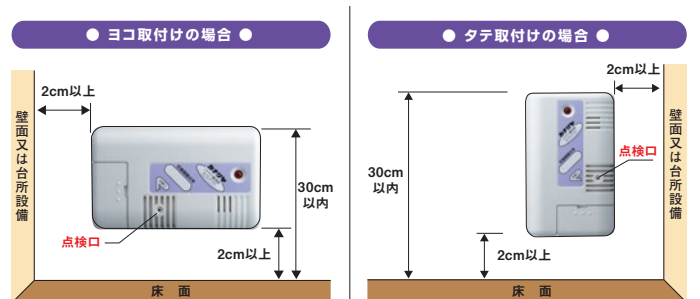

azbil

アズビル金門株式会社

カナリヤ™ LPガス警報器

マイコンS対応

薄型

奥行き
29mm

- **薄型、コンパクト**
奥行き29mmの薄型ボディ。
- **マイコンメーターと接続可能**
各種マイコンメーターと接続可能。
- **高い信頼性**
接触燃焼式検知方式

マイコンメーターと接続できます。

仕様

品名	外部出力付きLPガス警報器
代表型式	KTS-P131、KTS-P131(S)
詳細型式	KTS-P131B、KTS-P131B(S)
検知対象	LPガス専用 (不完全燃焼及び酸素欠乏による中毒防止用ではありません)
警報濃度	爆発下限界濃度(LEL)の1/100以上1/4以下
検知方式	接触燃焼式
警報方式	遅延警報型自動復帰式
表示ランプ	赤色ランプ・即時点滅
警報音	電子ブザー断続鳴動:遅延時間約15秒【誤報防止型】
警報音量	70dB/m以上
外部出力	フォトブラオープンコレクタ出力遅延時間: 標準【JP接続時】SK型、SBK型:42秒±10秒、左記以外:42秒~60秒 即時【JP切断時】SK型、SBK型:0秒、左記以外:0秒
PC出力メーター接続用	・監視時 OFF ・警報時 ①ON/OFF(5秒毎)【S型メーターの警報器端子接続時】 ②ON【①(S型メーターの警報器端子)以外と接続した時】 ※S型メーター対応機能:接続先により出力方式を選択(①または②) (S型メーターの警報器端子接続時とそれ以外を自動判別) ※出力遅延時間「即時」を必要とするメーターとの接続時のみ、 遅延時間の切替え(端子カバー内のジャンパー線を切断)を行って下さい ・その他:マイコンメーターアンサ受信回路付き
応答時間	30秒以内
通電表示	赤色ランプ点灯
電源	AC100V±10%、50/60Hz共用
消費電力	約1.0W(監視時・警報時)
使用温度	-10~+40℃(結露しないこと)
初期鳴動防止	約40秒(赤色ランプ点滅)
電源コード	KTS-P131:約2.5m(予備コンセント付きプラグ) KTS-P131(S):約35cm
寸法・質量	(H)105×(W)65×(D)29mm(突起物を除く)、約230g
取付方法	取付金具による壁掛け式 取付姿勢:縦、横どちらでも可 ※スイッチボックスに取り付けられる場合、KTK-14(別売)が必要
付属品	・取扱説明書、保証書 1部 ・点検ガス 1個 ・鳴ったらシール 1枚
オプション品	・取付金具 1個 ・木ネジ(短) 2本 ・コード振れ止め 3個 ・木ネジ(長) 3本 ・コンセントカバー 1個

外観図

取付方法

※警報器の点検口を下(床面側)にしてください。

マイコンメーターと接続する際の警報器の設定について

注意

- 即時外部出力を必要とするマイコンメーターと接続する場合

拡大図

①JP切断時 ②切断後の処理