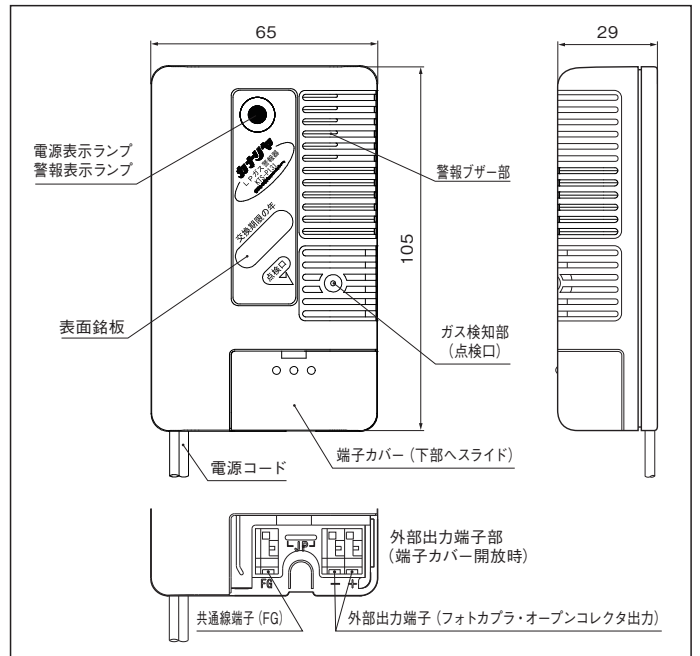

azbil

アズビル金門株式会社

カナリヤ™ LPガス警報器

マイコンS対応

薄型

奥行き
29mm

- **薄型、コンパクト**
奥行き29mmの薄型ボディ。
- **マイコンメーターと接続可能**
各種マイコンメーターと接続可能。
- **高い信頼性**
接触燃焼式検知方式

マイコンメーターと接続できます。

仕様

品名	外部出力付きLPガス警報器
代表型式	KTS-P131、KTS-P131(S)
詳細型式	KTS-P131B、KTS-P131B(S)
検知対象	LPガス専用 (不完全燃焼及び酸素欠乏による中毒防止用ではありません)
警報濃度	爆発下限界濃度(LEL)の1/100以上1/4以下
検知方式	接触燃焼式
警報方式	遅延警報型自動復帰式
表示ランプ	赤色ランプ・即時点滅
警報音	電子ブザー断続鳴動:遅延時間約15秒【誤報防止型】
警報音量	70dB/m以上
外部出力	フォトブラオープンコレクタ出力遅延時間: 標準【JP接続時】SK型、SBK型:42秒±10秒、左記以外:42秒~60秒 即時【JP切断時】SK型、SBK型:0秒、左記以外:0秒
PC出力メーター接続用	・監視時 OFF ・警報時 ①ON/OFF(5秒毎)【S型メーターの警報器端子接続時】 ②ON【①(S型メーターの警報器端子)以外と接続した時】 ※S型メーター対応機能:接続先により出力方式を選択(①または②) (S型メーターの警報器端子接続時とそれ以外を自動判別) ※出力遅延時間「即時」を必要とするメーターとの接続時のみ、 遅延時間の切替え(端子カバー内のジャンパー線を切断)を行って下さい ・その他:マイコンメーターアンサ受信回路付き
応答時間	30秒以内
通電表示	赤色ランプ点灯
電源	AC100V±10%、50/60Hz共用
消費電力	約1.0W(監視時・警報時)
使用温度	-10~+40℃(結露しないこと)
初期鳴動防止	約40秒(赤色ランプ点滅)
電源コード	KTS-P131:約2.5m(予備コンセント付きプラグ) KTS-P131(S):約35cm
寸法・質量	(H)105×(W)65×(D)29mm(突起物を除く)、約230g
取付方法	取付金具による壁掛け式 取付姿勢:縦、横どちらでも可 ※スイッチボックスに取り付けられる場合、KTK-14(別売)が必要
付属品	・取扱説明書、保証書 1部 ・点検ガス 1個 ・鳴ったらシール 1枚
オプション品	・取付金具 1個 ・木ネジ(短) 2本 ・コード振れ止め 3個 ・木ネジ(長) 3本 ・コンセントカバー 1個

外観図

取付方法

※警報器の点検口を下(床面側)にしてください。

マイコンメーターと接続する際の警報器の設定について

注意

- 即時外部出力を必要とするマイコンメーターと接続する場合

拡大図

①JP切断時 ②切断後の処理