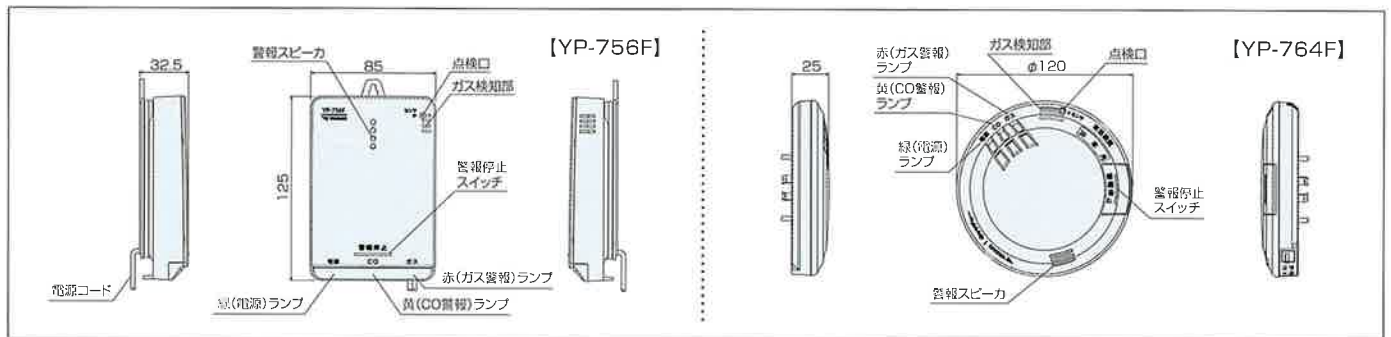

■外観図

■仕様

型 式 名	YP-756F	YP-764F
検 知 セ ン サ	SnO ₂ 系半導体センサ(活性炭フィルター付)	
通 電 表 示	電源ランプ(緑LED点灯)	
対 象 ガ ス	都市ガス(空気より軽い12A・13Aガス用)、燃焼排気ガス中のCO	
警 報 範 囲	都市ガス	注意報:ガス警報濃度以下 警報:爆発下限濃度の1/4以下(1分以内)
	CO	注意報:50~300ppm 10分以内 警報:550ppm以下 5分以内
警 報 方 式	都市ガス	注意報:赤(ガス警報)ランプ点滅 警報:赤(ガス警報)ランプ点灯 警報音70dB/m以上
	CO	注意報:黄(CO警報)ランプ点滅 5分経過後 警報音70dB/m以上 警報:黄(CO警報)ランプ点灯 警報音70dB/m以上
使用温度範囲	0°C~50°C(結露しないこと)	
電源電圧	AC100V、50/60Hz	
消費電力	監視時:約0.7W 警報時:約1.0W	
保有機能	電源投入時鳴動防止機能、ガス検出回路、ガスセンサ温度補償機能、故障監視機能、スピーカー断線検知機能、警報停止機能	
外部出力	監視時:DC6V 電源OFF:故障時:DCOV	
	都市ガス:警報時 DC12V、COガス:警報時 DC18V	
電源コード	長さ2.5m、予備コンセント付(最大1490Wまで使用可能)	-
取付方法	壁掛式(既存取付板使用可能)	天井回転引掛式(既存取付ベース使用)
外形寸法	H125×W85×D32.5mm	φ120×D25mm
質 量	約250g	約130g