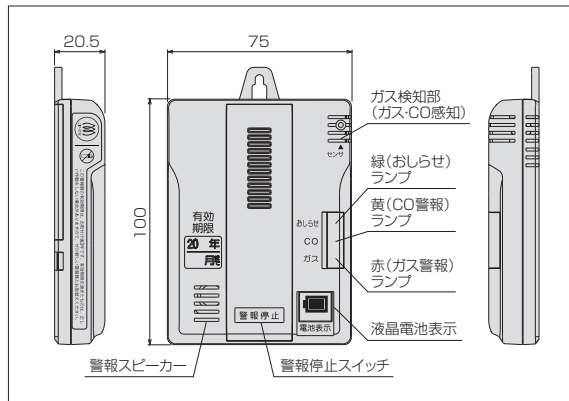

有効期限

5年

電池駆動 コンパクトデザイン LEDと音声警報

電池式 ガス・CO警報器

YP-778A

ガス CO

有効期限

5年

電池駆動 コンパクトデザイン LEDと音声警報

電池式警報器の特長

- 1 電気代不要。停電でも動作**
電池駆動のため、電気代不要。停電時も安心です。
- 2 スタイリッシュなデザイン**
白を基調としたコンパクトなデザイン
- 3 わかりやすいLCD表示**
正常時： 電池切れ：
- 4 業界最小幅 75mm (YP-778A)**
従来品より横幅が10mm短くなり、75mmに。
- 5 業界最小厚 20.5mm (YP-778A)**
サブ基板採用により、極限まで厚さを抑えました。
- 6 押しやすいスイッチ形状**
くぼみを設けた形状で棒などで容易に操作できます。
- 7 互換性のあるフック形状**
既存物件の取付フックにそのまま取付できます。他社警報器にも互換性があります。
- 8 引き紐の後付けが可能**
引き紐をつけ、警報停止スイッチを操作できます。

YP-778A

■外観図

この警報器の有効期限は5年です。
本体の有効期限表示に従って、新品と交換してください。

■仕様

型 式	YP-778A
対 象 ガ ス	都市ガス(空気より軽い12A・13Aガス用) 不完全燃焼排気ガス中のCO
検 知 原 理	ガスセンサ:SnO ₂ 系半導体式センサ COセンサ:電気化学式センサ
警 報 ガ ス 濃 度	ガス 注意報:ガス警報濃度以下 警報:爆発下限界の1/4以下 CO 注意報:50~300ppm 10分以内 警報:550ppm以下 5分以内
警 報 方 式	ガス 2段階即時警報型自動復帰式 注意報:赤(ガス警報)ランプ 点滅(5秒毎に1回) 警 報:赤(ガス警報)ランプ 点滅(1秒毎に1回) 音声警報(70dB/m以上) CO 遅延警報型自動復帰式 注意報:黄(CO警報)ランプ 点滅(5秒毎に1回) 5分経過後:黄(CO警報)ランプ 点滅(5秒毎に1回) 音声警報(70dB/m以上) 警報:黄(CO警報)ランプ 点滅(1秒毎に1回) 音声警報(70dB/m以上)
電 源	3Vリチウム電池 2本 電池寿命:起動後5年間
使 用 温 度	0℃~+50℃
初 期 遅 延 時 間	約30秒
寸 法 / 質 量	H100×W75×D20.5(mm)(突起部除く) / 約130g