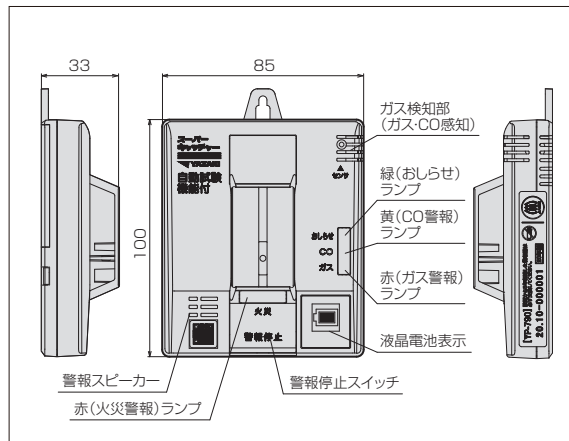

YP-790

■外観図

この警報器の有効期限は5年です。
本体の有効期限表示に従って、新品と交換してください。

■仕様

型 式	YP-790
対 象 ガ ス	都市ガス(空気より軽い12A・13Aガス用) 不完全燃焼排気ガス中のCO
対 象 火 災	熱検知により発見可能な火災
検 知 原 理	ガスセンサ:SnO₂系半導体式センサ COセンサ:電気化学式センサ 火災センサ:熱感知式火災センサ
警 報 ガ ス 濃 度	ガス 注意報:ガス警報濃度以下 警報:爆発下限界の1/4以下 CO 注意報:50~300ppm 10分以内 警報:550ppm以下 5分以内 火災:公称作動温度 65℃
警 報 方 式	ガス 2段階即時警報型自動復帰式 注意報:赤(ガス警報)ランプ 点滅(5秒毎に1回) 警 報:赤(ガス警報)ランプ 点滅(1秒毎に1回) 音声警報(70dB/m以上) CO 遅延警報型自動復帰式 注意報:黄(CO警報)ランプ 点滅(5秒毎に1回) 5分経過後:黄(CO警報)ランプ 点滅(5秒毎に1回) 音声警報(70dB/m以上) 警報:黄(CO警報)ランプ 点滅(1秒毎に1回) 音声警報(70dB/m以上) 火災 自動復帰式 警報:赤(火災警報)ランプ 点滅(1秒毎に1回) 音声警報(70dB/m以上)
電 源	3Vリチウム電池 2本 電池寿命:起動後5年間
使 用 温 度	ガス:CO:0℃~+50℃ 火災:0℃~+40℃(結露しないこと)
初 期 遅 延 時 間	約30秒
寸 法 / 質 量	H100×W85×D33(mm)(突起部除く) / 約140g

矢崎エナジーシステム株式会社

本社
〒108-8333 東京都港区三田1-4-28 三田国際ビル17F
ガス機器事業部
〒431-3312 静岡県浜松市天竜区二俣町南鹿島23 TEL:053-925-4511

東北営業部 ☎022(284)9114 九州営業部 ☎092(411)4834
関東営業部 ☎03(5782)2702 矢崎総業北海道販売㈱ ☎011(852)2914
中部営業部 ☎052(769)1532 矢崎総業四国販売㈱ ☎087(833)3335
関西中国営業部 ☎06(6458)8185

取扱い店