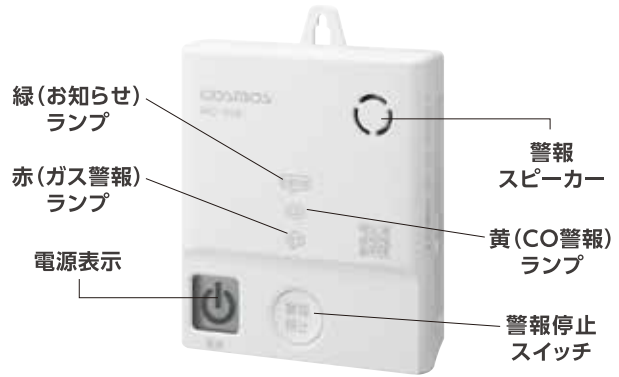

COSMOS

家庭用

都市ガス用

電池式 ガス・CO警報器 MC-325

一般財団法人 日本ガス機器検査協会検査合格品

電池式ガス警報器の
有効期限が**5年**になりました。

検知対象:

ガス

日本語、日本語+英語、日本語+中国語から選択可能。
※初期設定は日本語

実物大

85mm

100mm

ガス漏れ、不完全燃焼によるCOを検知してランプと音声でお知らせ

● 自動初期点検機能

電源投入後30秒の間に自動で故障診断を行ない、結果をランプ表示と音声でお知らせします。

● 石膏ボードにも設置がかんたん

付属の取付フックを使用することで、石膏ボードにもかんたんに設置できます。

● 警報音一時停止機能

警報停止スイッチを押すと、一定時間警報音を停止します。
※CO警報を除く

● 機器異常表示機能

機器の異常を検知した場合、緑(お知らせ)ランプの点滅と音声でお知らせします。

● 鳴動原因表示機能

過去10日間に以内に警報した場合、警報停止スイッチを約1秒間押すことで、直前に鳴動した警報をランプの点灯で確認できます。

● 有効期限お知らせ機能

警報器の有効期限が過ぎている場合、緑(お知らせ)ランプの点滅と音声でお知らせします。
※音声は警報停止スイッチ押下時

警報をランプと音声でお知らせ

■ ガス漏れの場合

注意報 (赤ランプ) / 警報 (赤ランプ) + 音声警報

赤(ガス警報)ランプ ゆっくり点滅 / 赤(ガス警報)ランプ 点滅 + 音声警報

ウーウー ピッピッピッピッ
ガスが漏れていませんか*
(Danger Gas/煤气泄漏 危険)