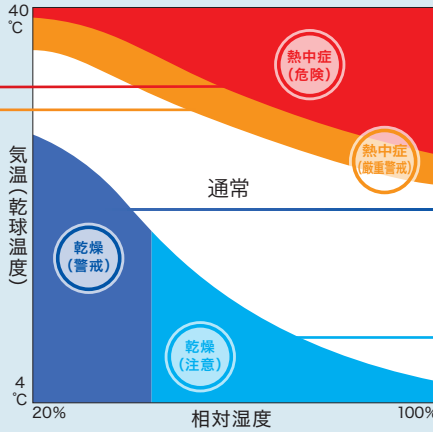

快適ウォッチ

が**熱中症**と**乾燥**をおしらせ!

自動初期点検機能

電源投入後30秒の間に自動で故障診断を行ない、結果をランプ表示と音声でお知らせします。

鳴動原因表示機能

過去10日間以内に警報した場合、警報停止スイッチを約1秒間押すことで、直前に鳴動した警報を確認できます。

石膏ボードにも設置がかんたん

警報音一時停止機能

NEW!

熱中症(橙)ランプ
乾燥(青)ランプ

●快適ウォッチは新コスモス電機株式の登録商標です。

火災・ガス・CO警報をはじめ、熱中症と乾燥をお知らせ!

夏は熱中症対策に

温度と湿度から「暑さ指数(WBGT)*」を算出し、熱中症の危険がある状態をお知らせ

快適環境お知らせ範囲

冬はインフルエンザなどの対策に

空気が乾燥したインフルエンザなどにかかりやすい状態をお知らせ

熱中症(危険)
危険
赤ランプ点灯 + 音声
ポーン 部屋がたいへん暑くなっています。風通しをよくし水分や塩分を取るようしましょう

熱中症(厳重警戒)
厳重警戒
赤ランプ点灯

乾燥(警戒)
警戒
青ランプ点灯 + 音声
ポーン 部屋が乾燥しないよう心がけましょう

乾燥(注意)
注意
青ランプ点灯

*WBGT:暑熱環境下におけるリスクの度合いを判断するために用いられる指標